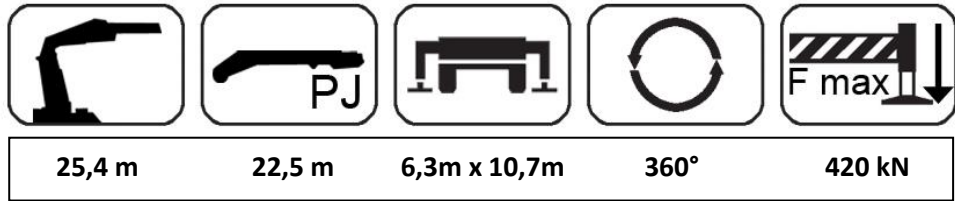

200mt Palfinger 200.002 L SH

200mt Palfinger 200.002 L SH

200mt Palfinger 200.002 L SH

**DPS** plus  
Dual Power System