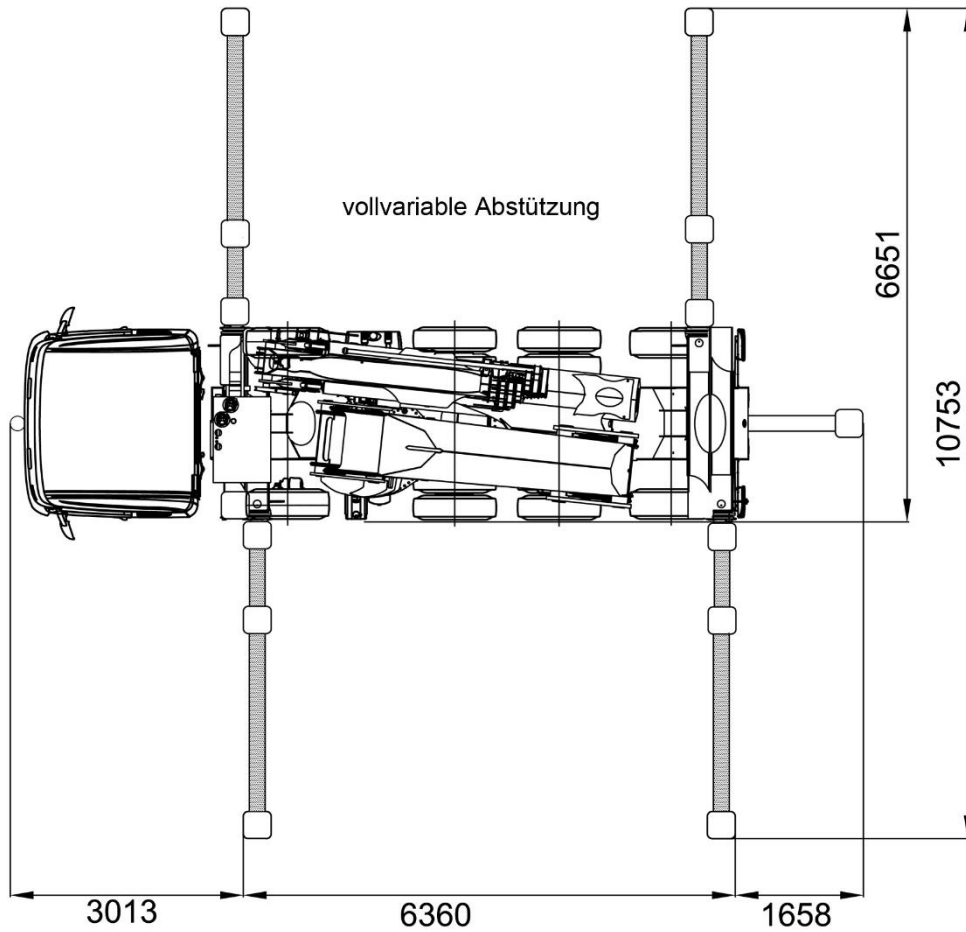

200mt Palfinger 200.002 L SH

200mt Palfinger 200.002 L SH

200mt Palfinger 200.002 L SH

**DPS** plus  
Dual Power System